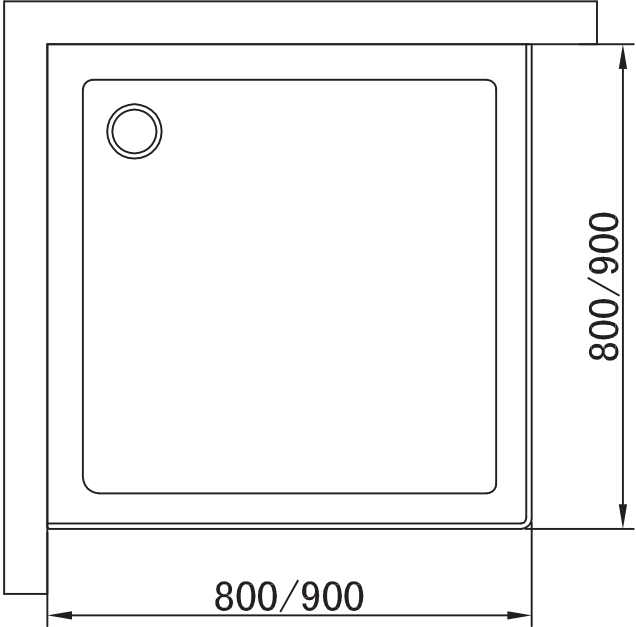

## Dusjkabinett

80x80x200

90x90x200

Firkant

duxa bad

U  
ST4.2\*8

---

duxa bad