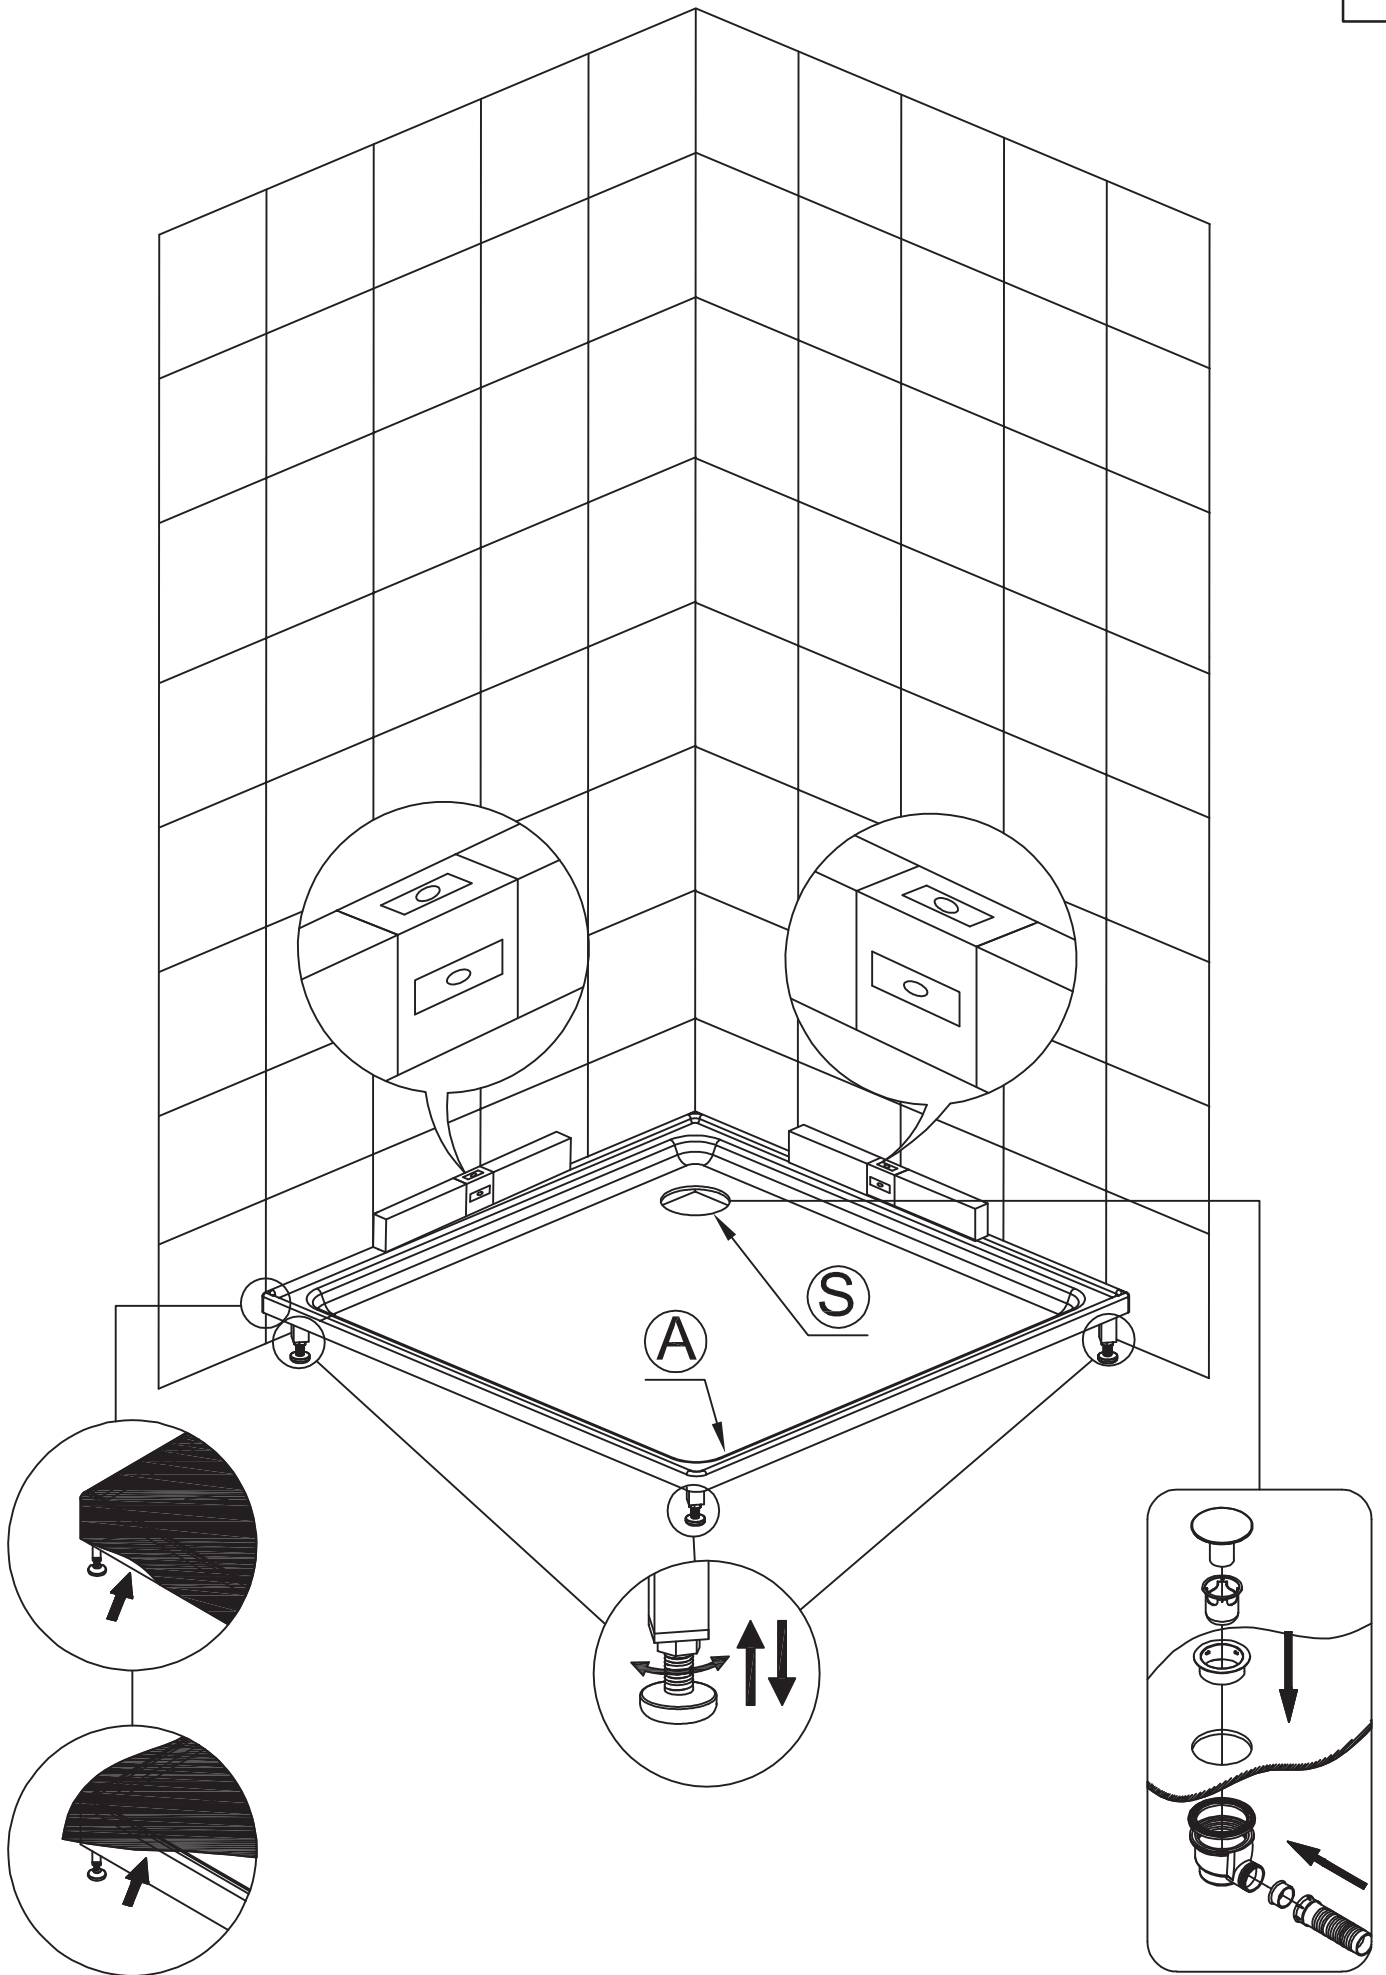

## Dusjkabinett

80x80x200

90x90x200

Firkant

duxa bad

U  
ST4.2\*8

---

duxa bad