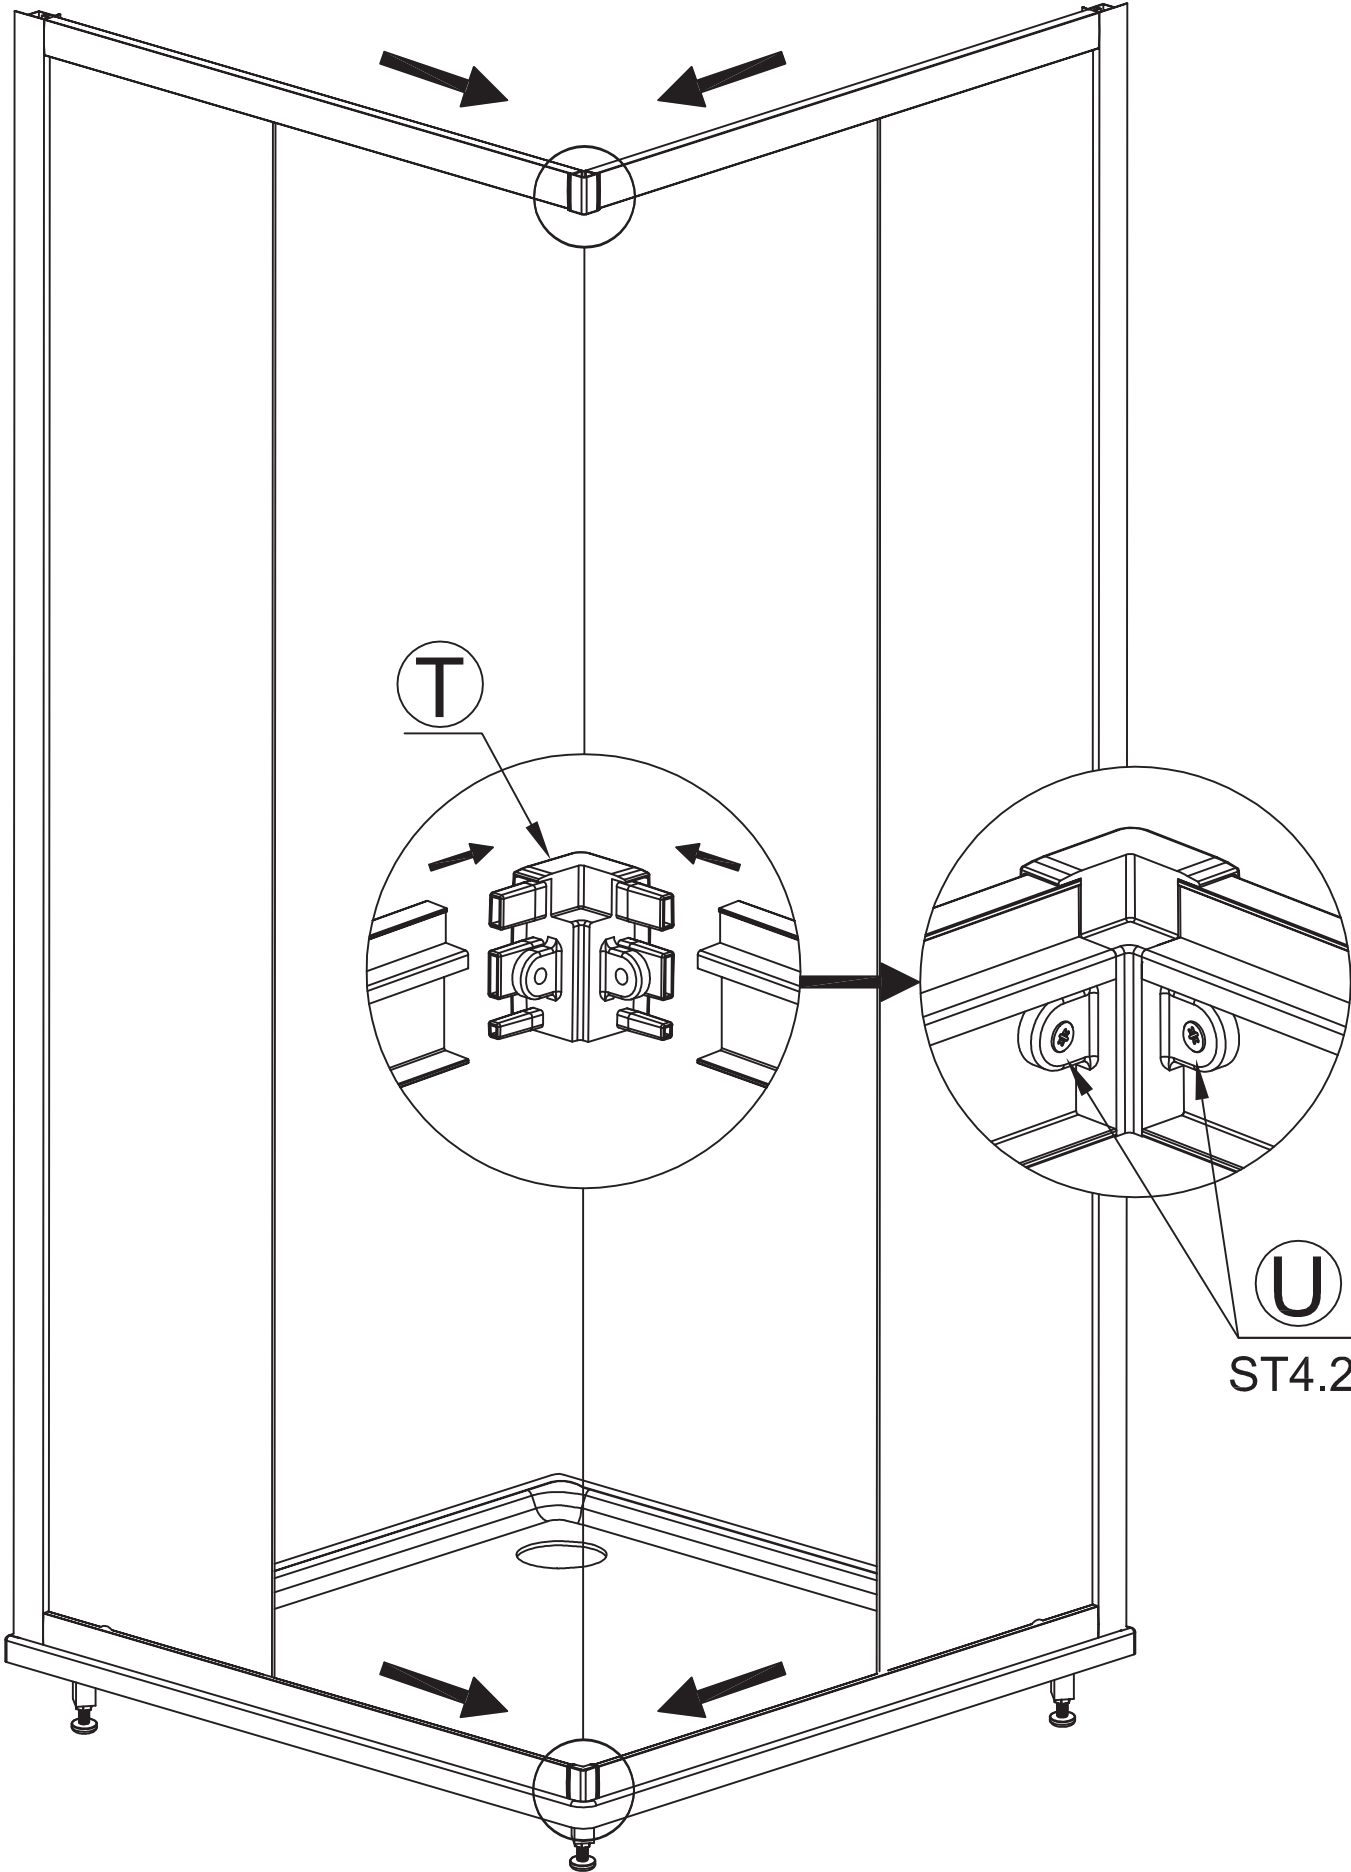

## Dusjkabinett

80x80x200

90x90x200

Firkant

duxa bad

U  
ST4.2\*8

---

duxa bad