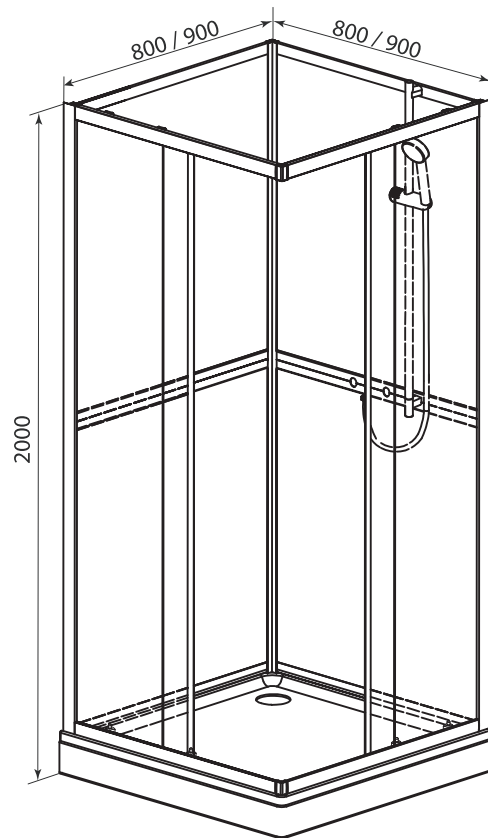

# Solid

## Dusjkabinett

80x80x200

90x90x200

Firkant

duxa bad

U  
ST4.2\*8

---

duxa bad