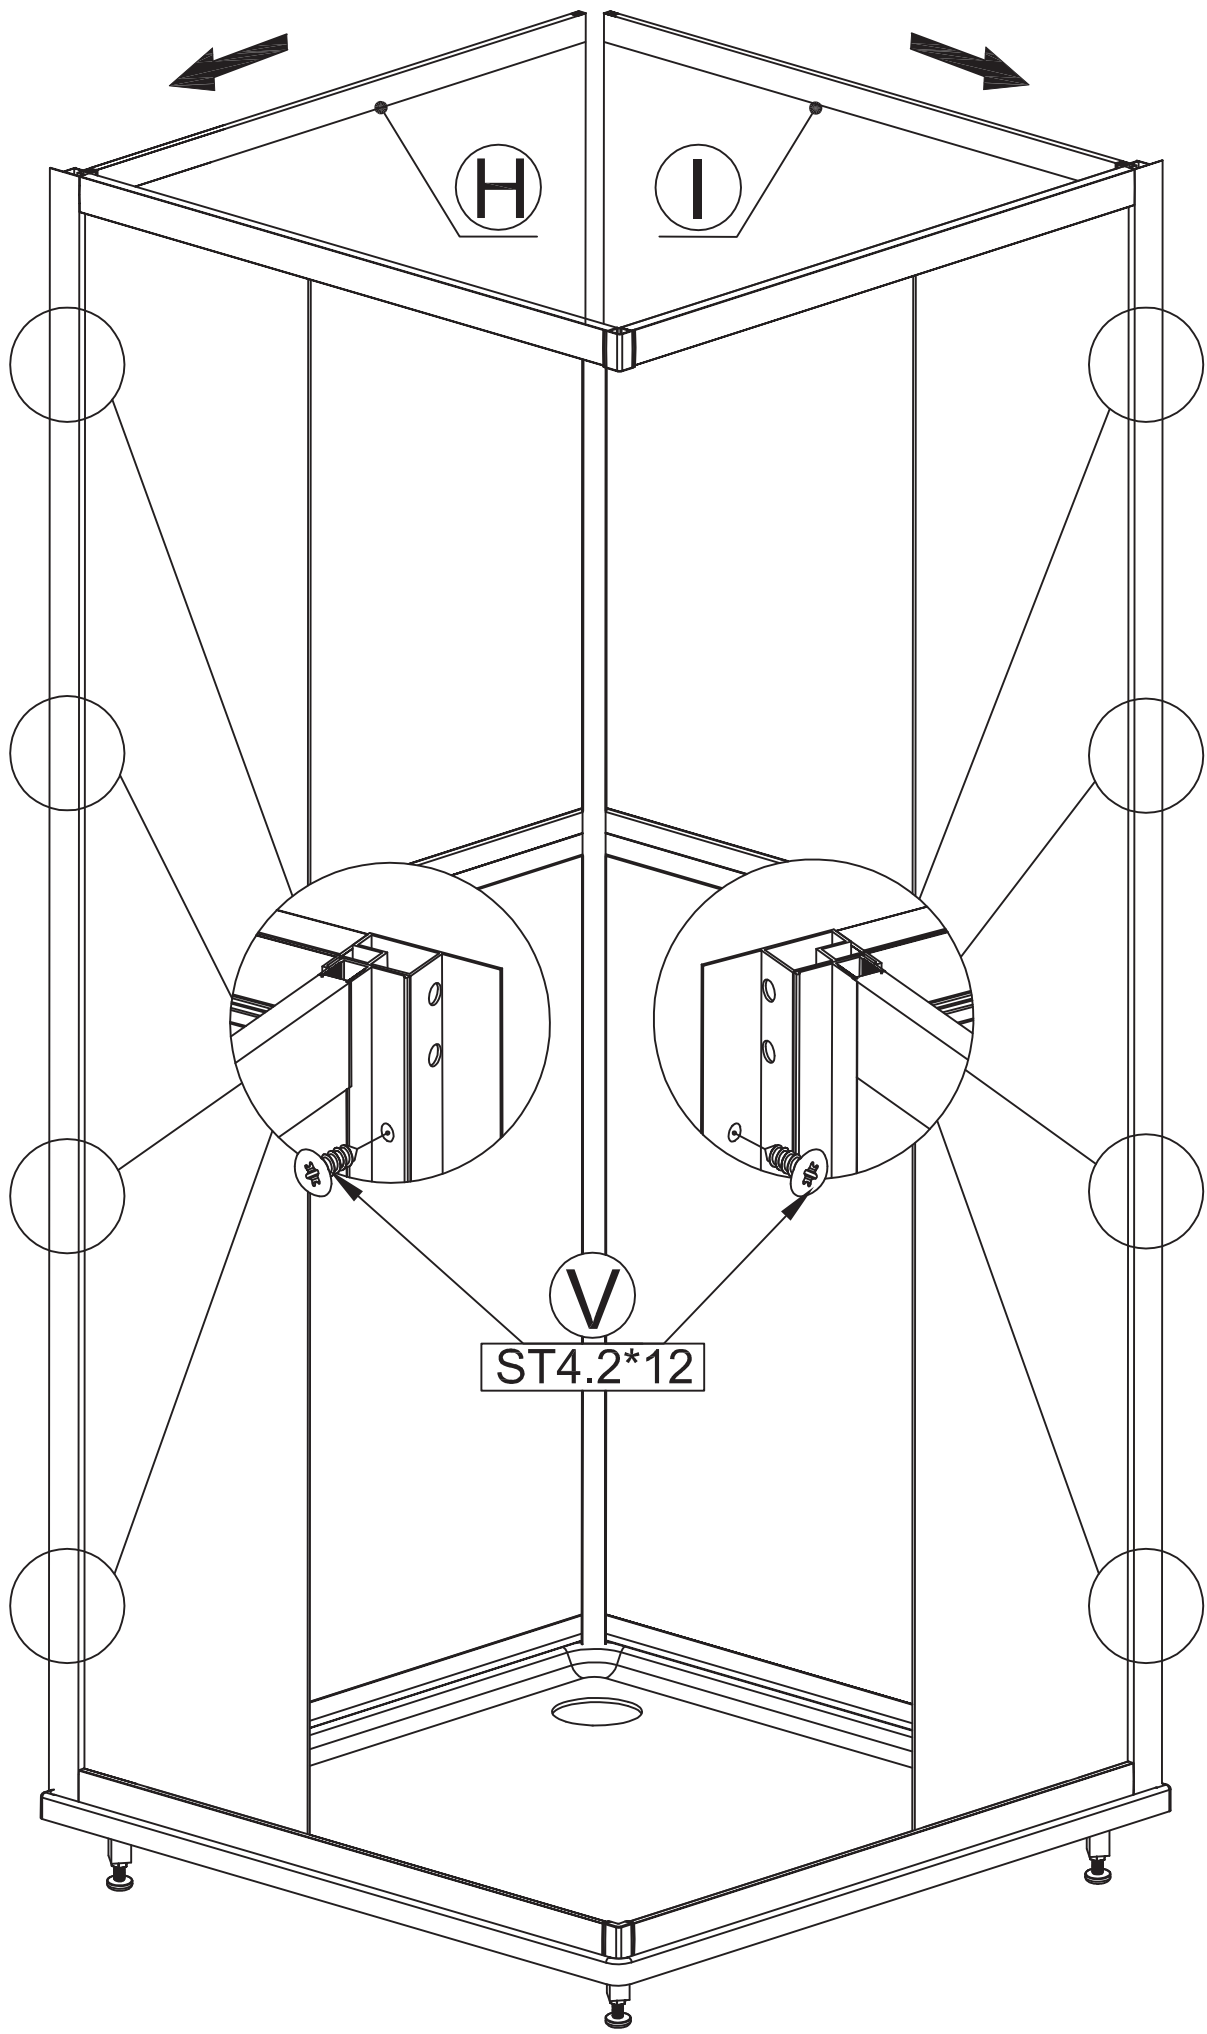

## Dusjkabinett

80x80x200

90x90x200

Firkant

duxa bad

U  
ST4.2\*8

---

duxa bad