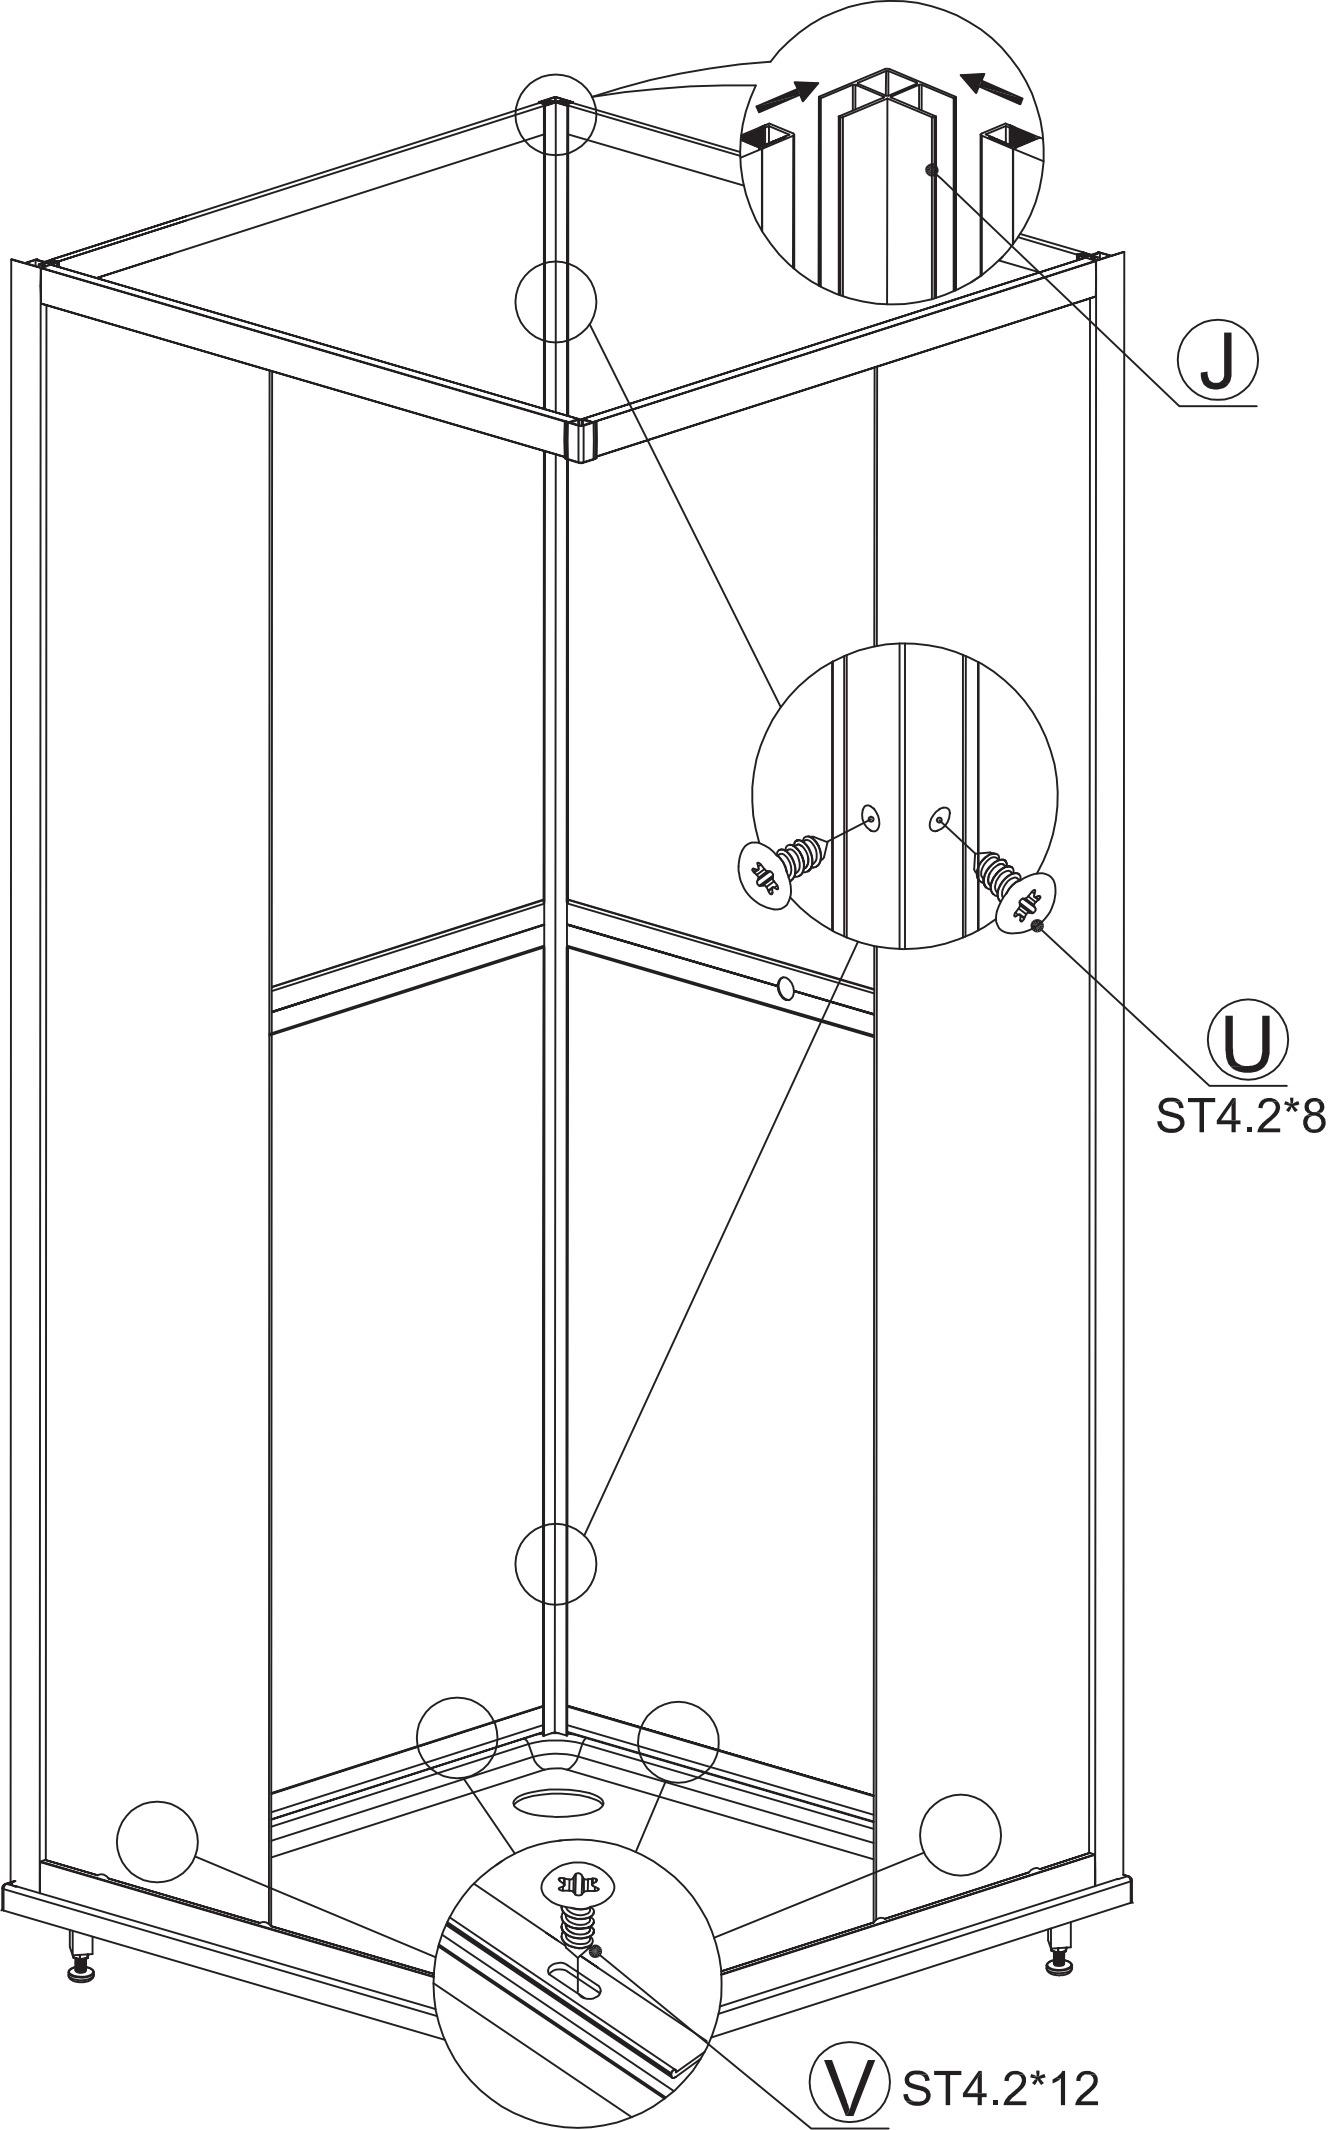

## Dusjkabinett

80x80x200

90x90x200

Firkant

duxa bad

U  
ST4.2\*8

---

duxa bad