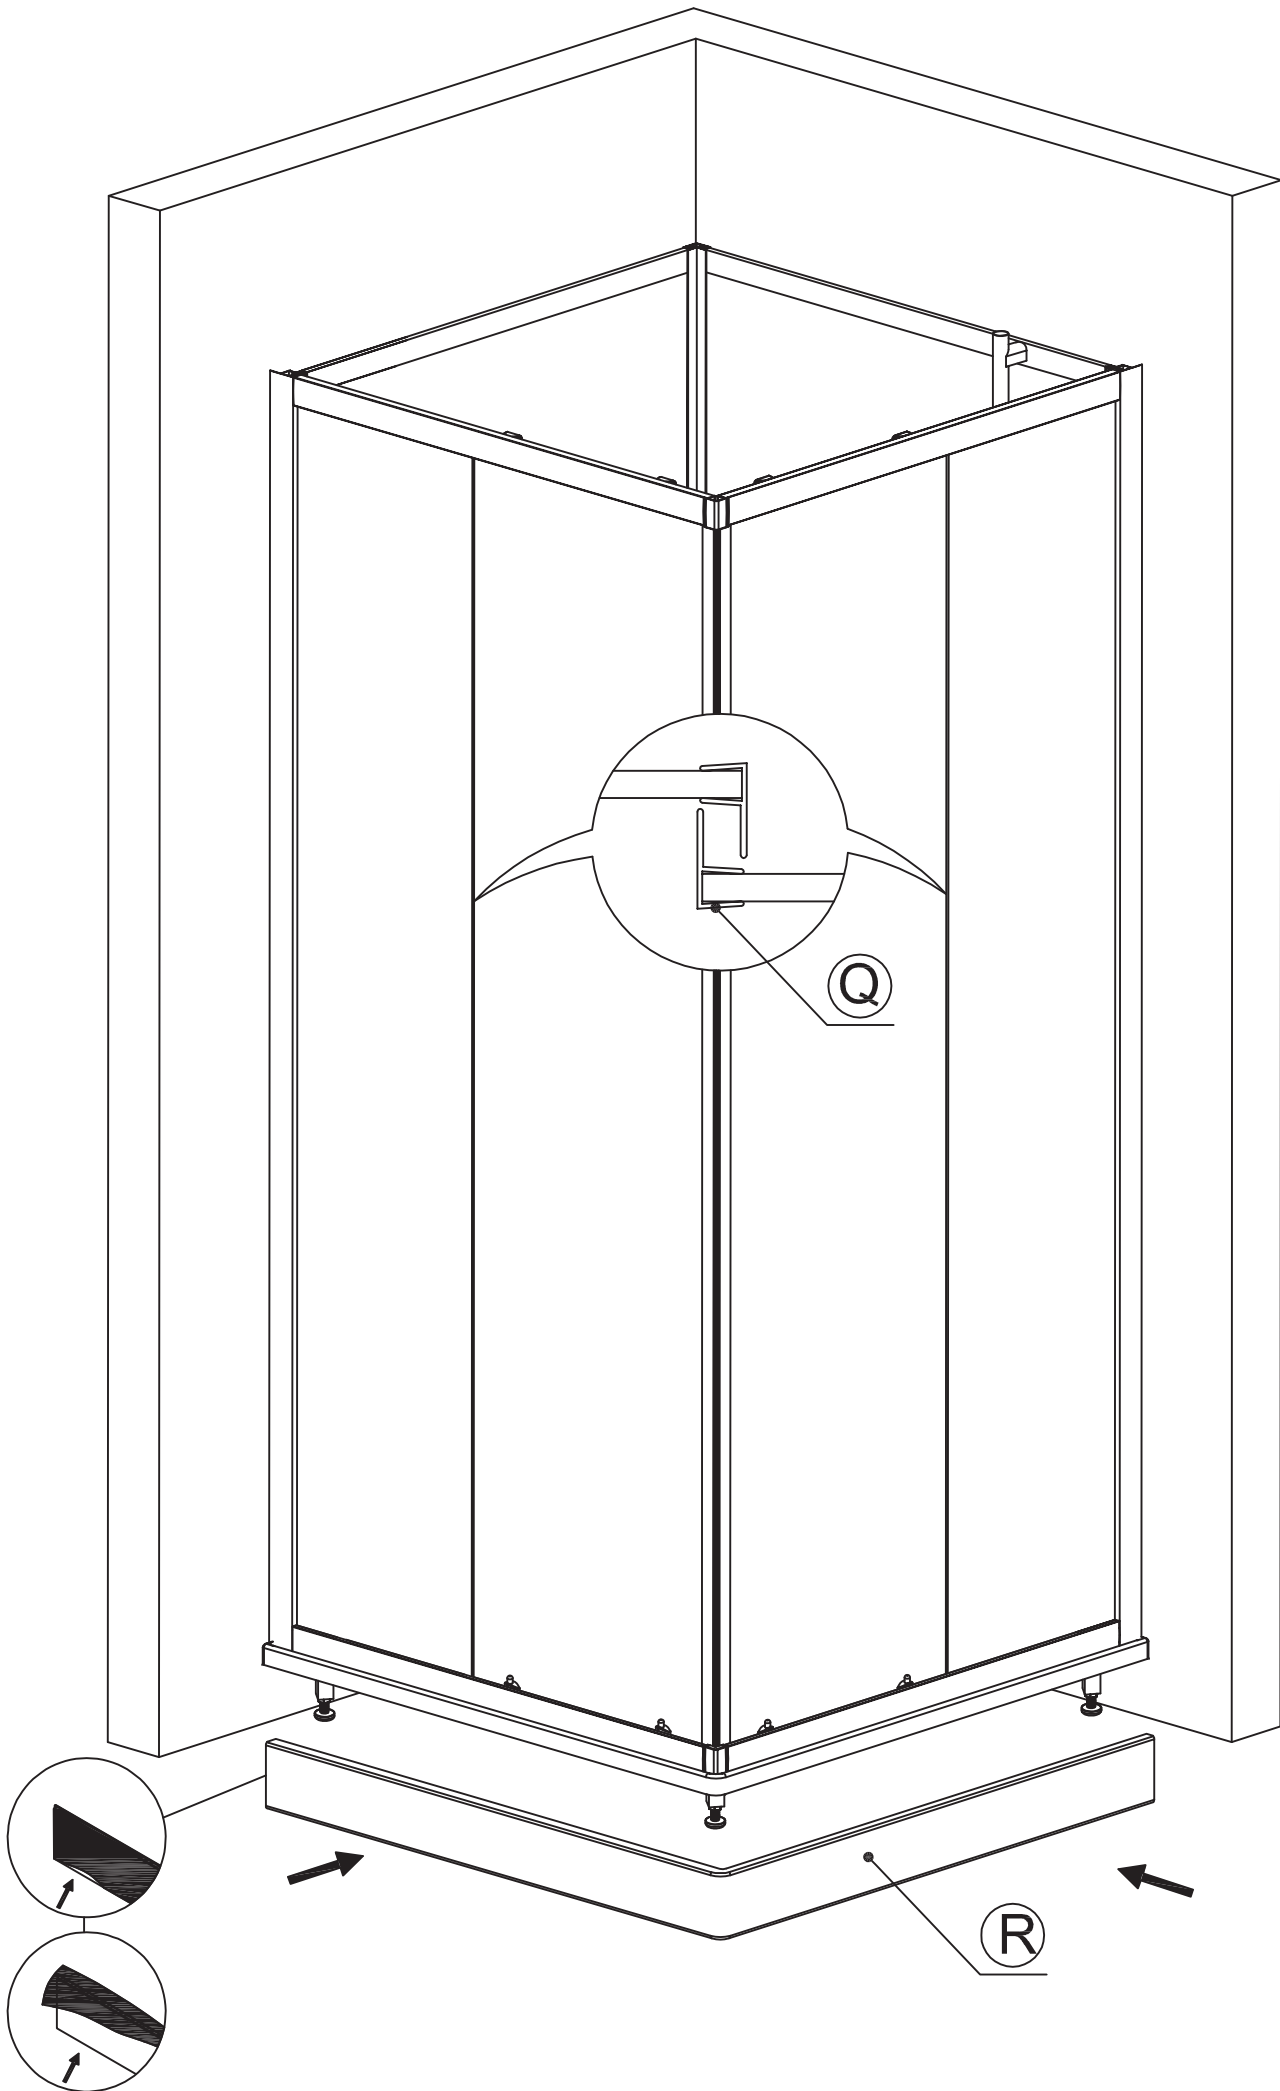

## Dusjkabinett

80x80x200

90x90x200

Firkant

duxa bad

U  
ST4.2\*8

---

duxa bad