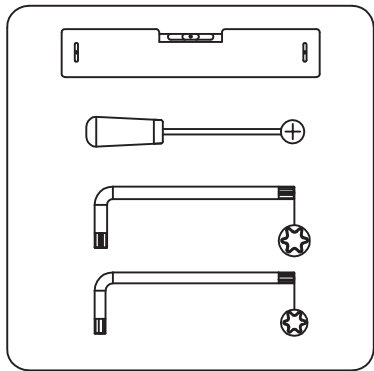

## Dusjkabinett

80x80x200

90x90x200

Firkant

duxa bad

U  
ST4.2\*8

---

duxa bad