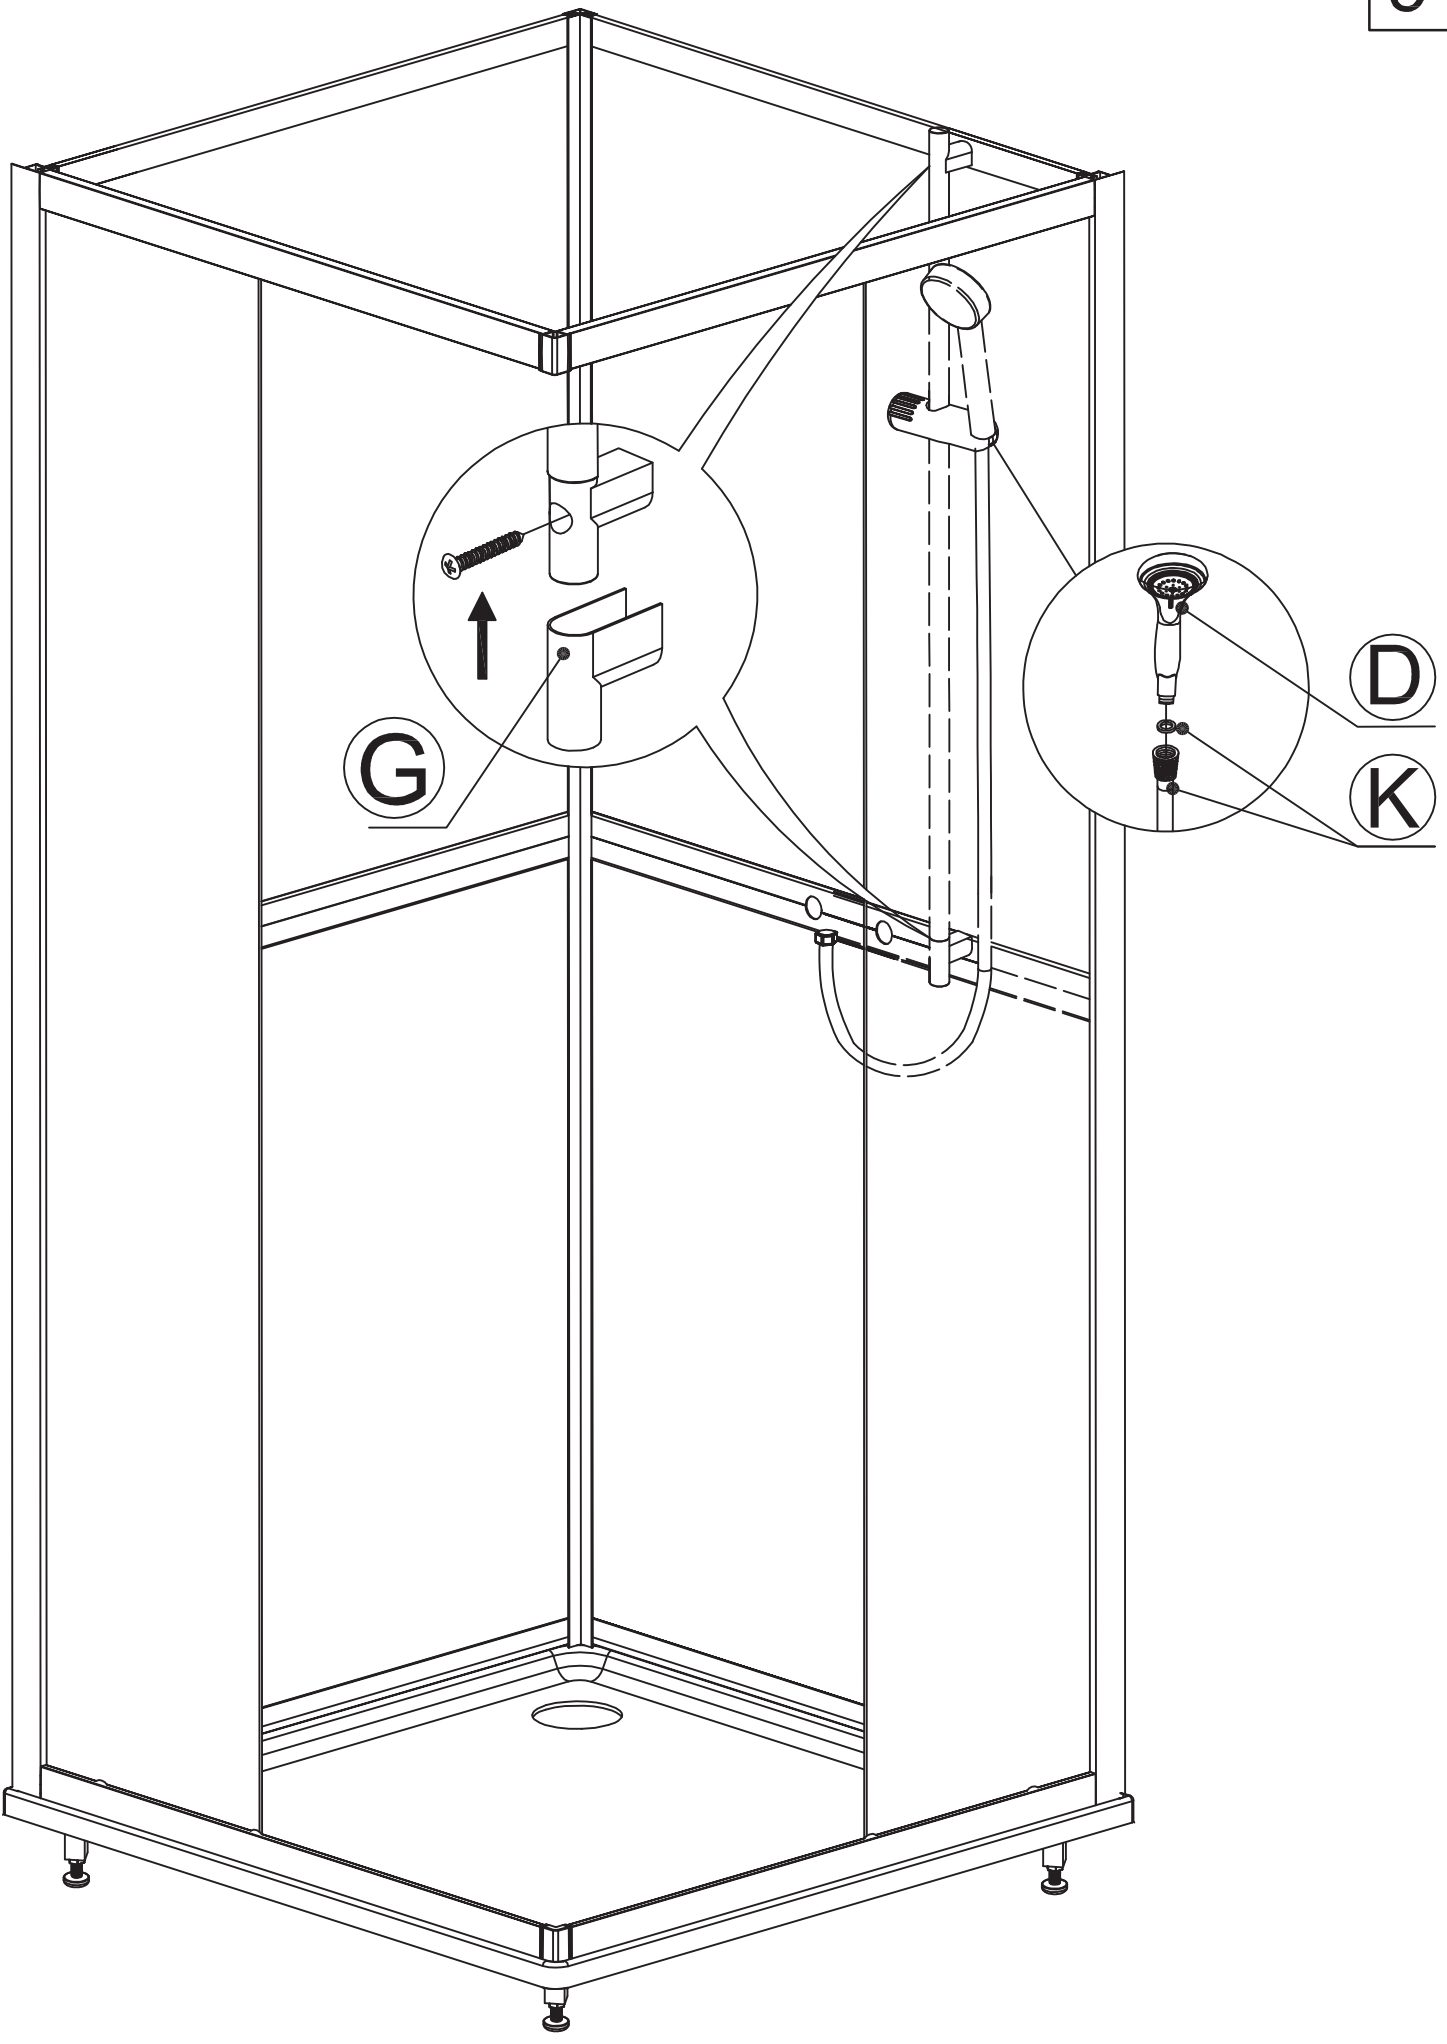

## Dusjkabinett

80x80x200

90x90x200

Firkant

duxa bad

U  
ST4.2\*8

---

duxa bad