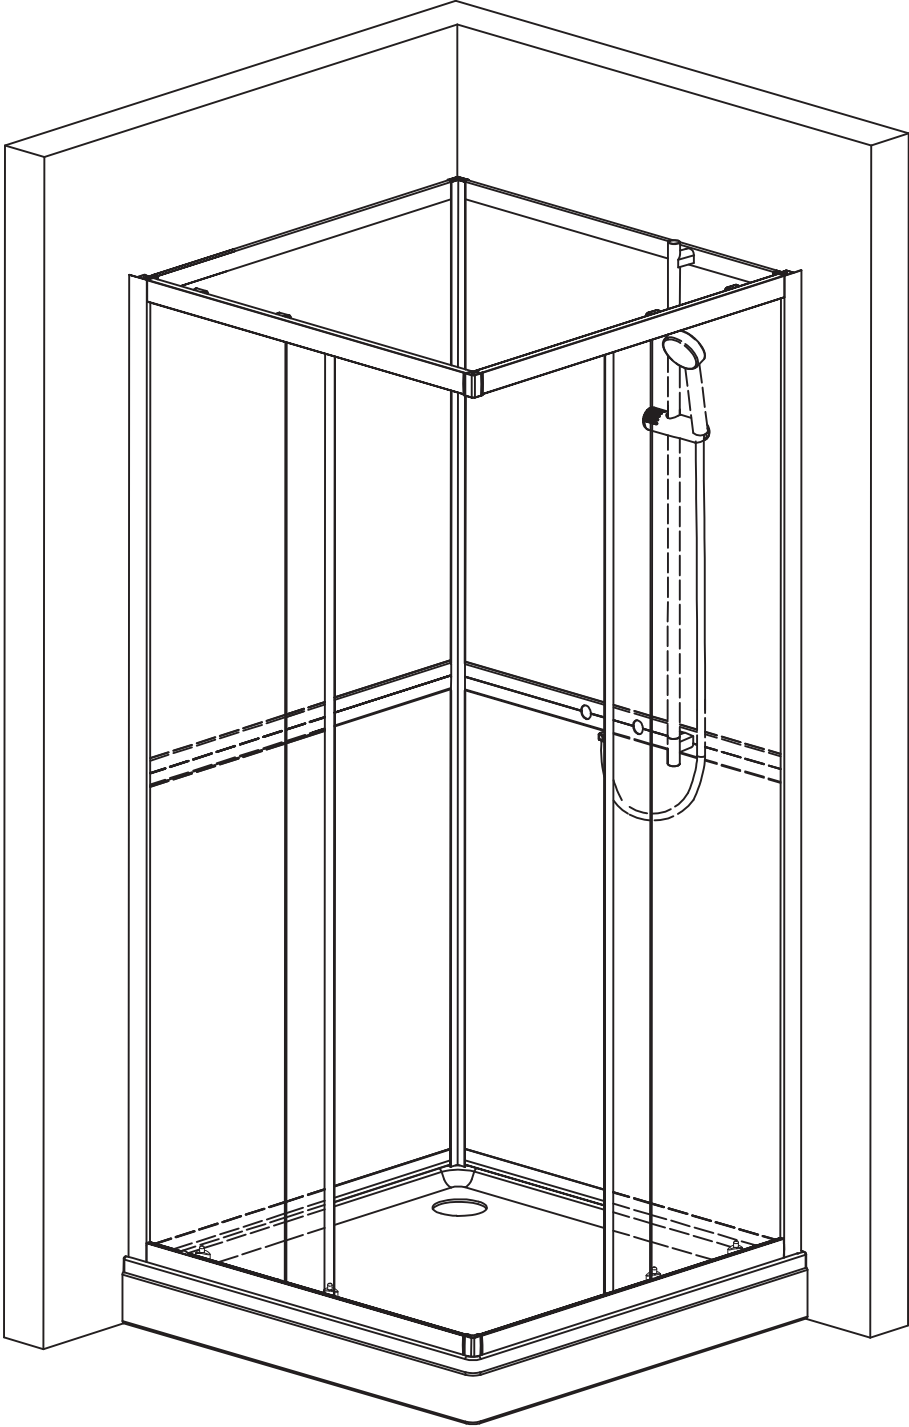

## Dusjkabinett

80x80x200

90x90x200

Firkant

duxa bad

U  
ST4.2\*8

---

duxa bad