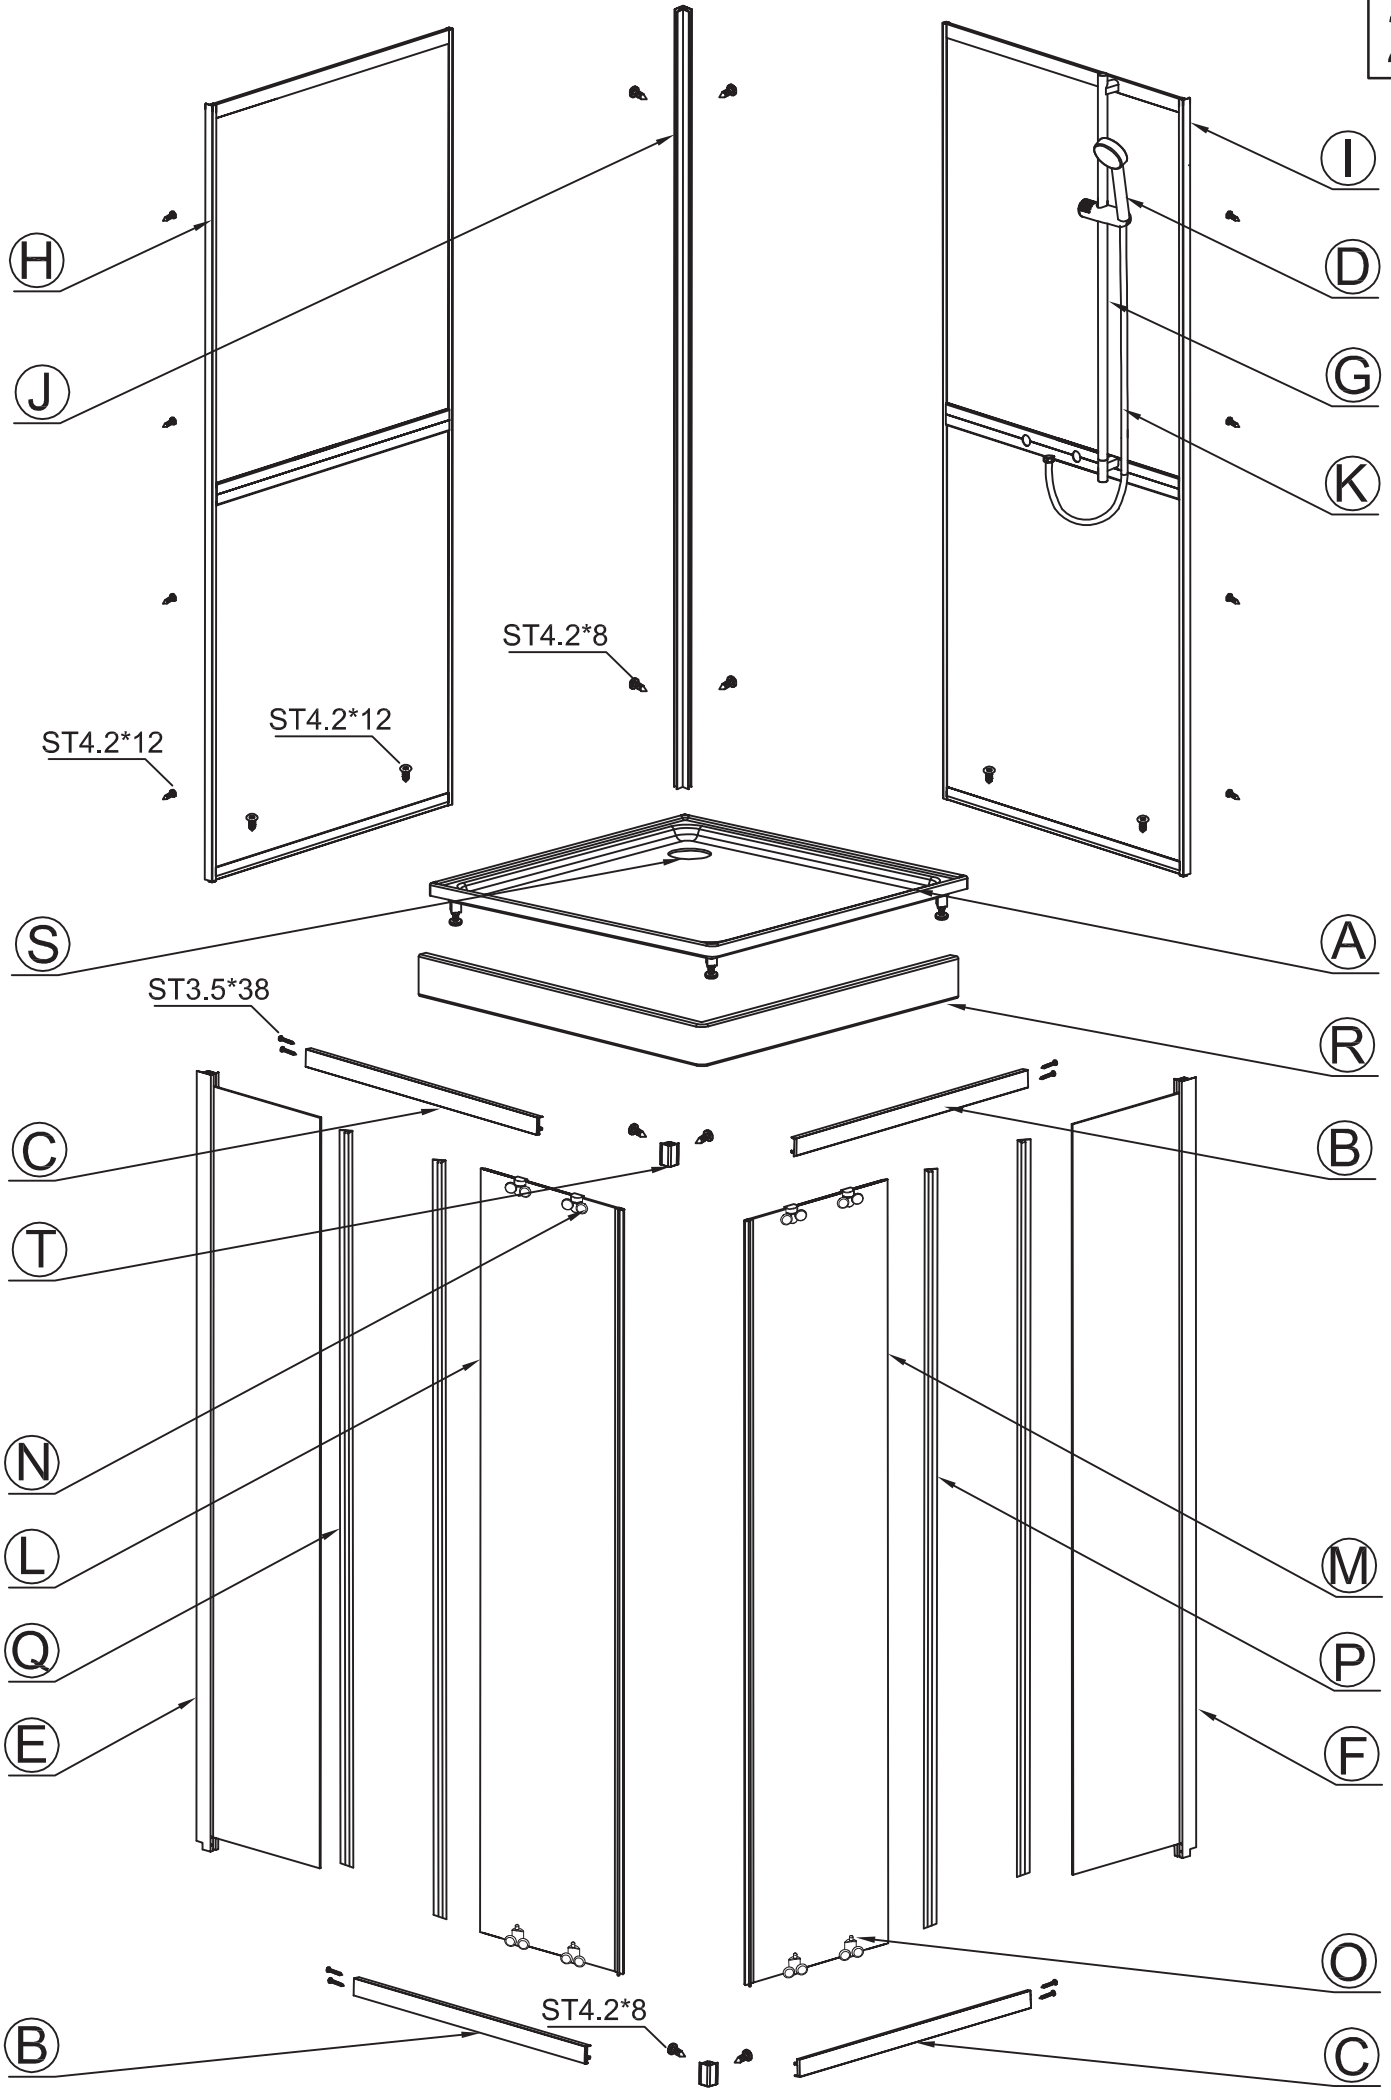

## Dusjkabinett

80x80x200

90x90x200

Firkant

duxa bad

U  
ST4.2\*8

---

duxa bad