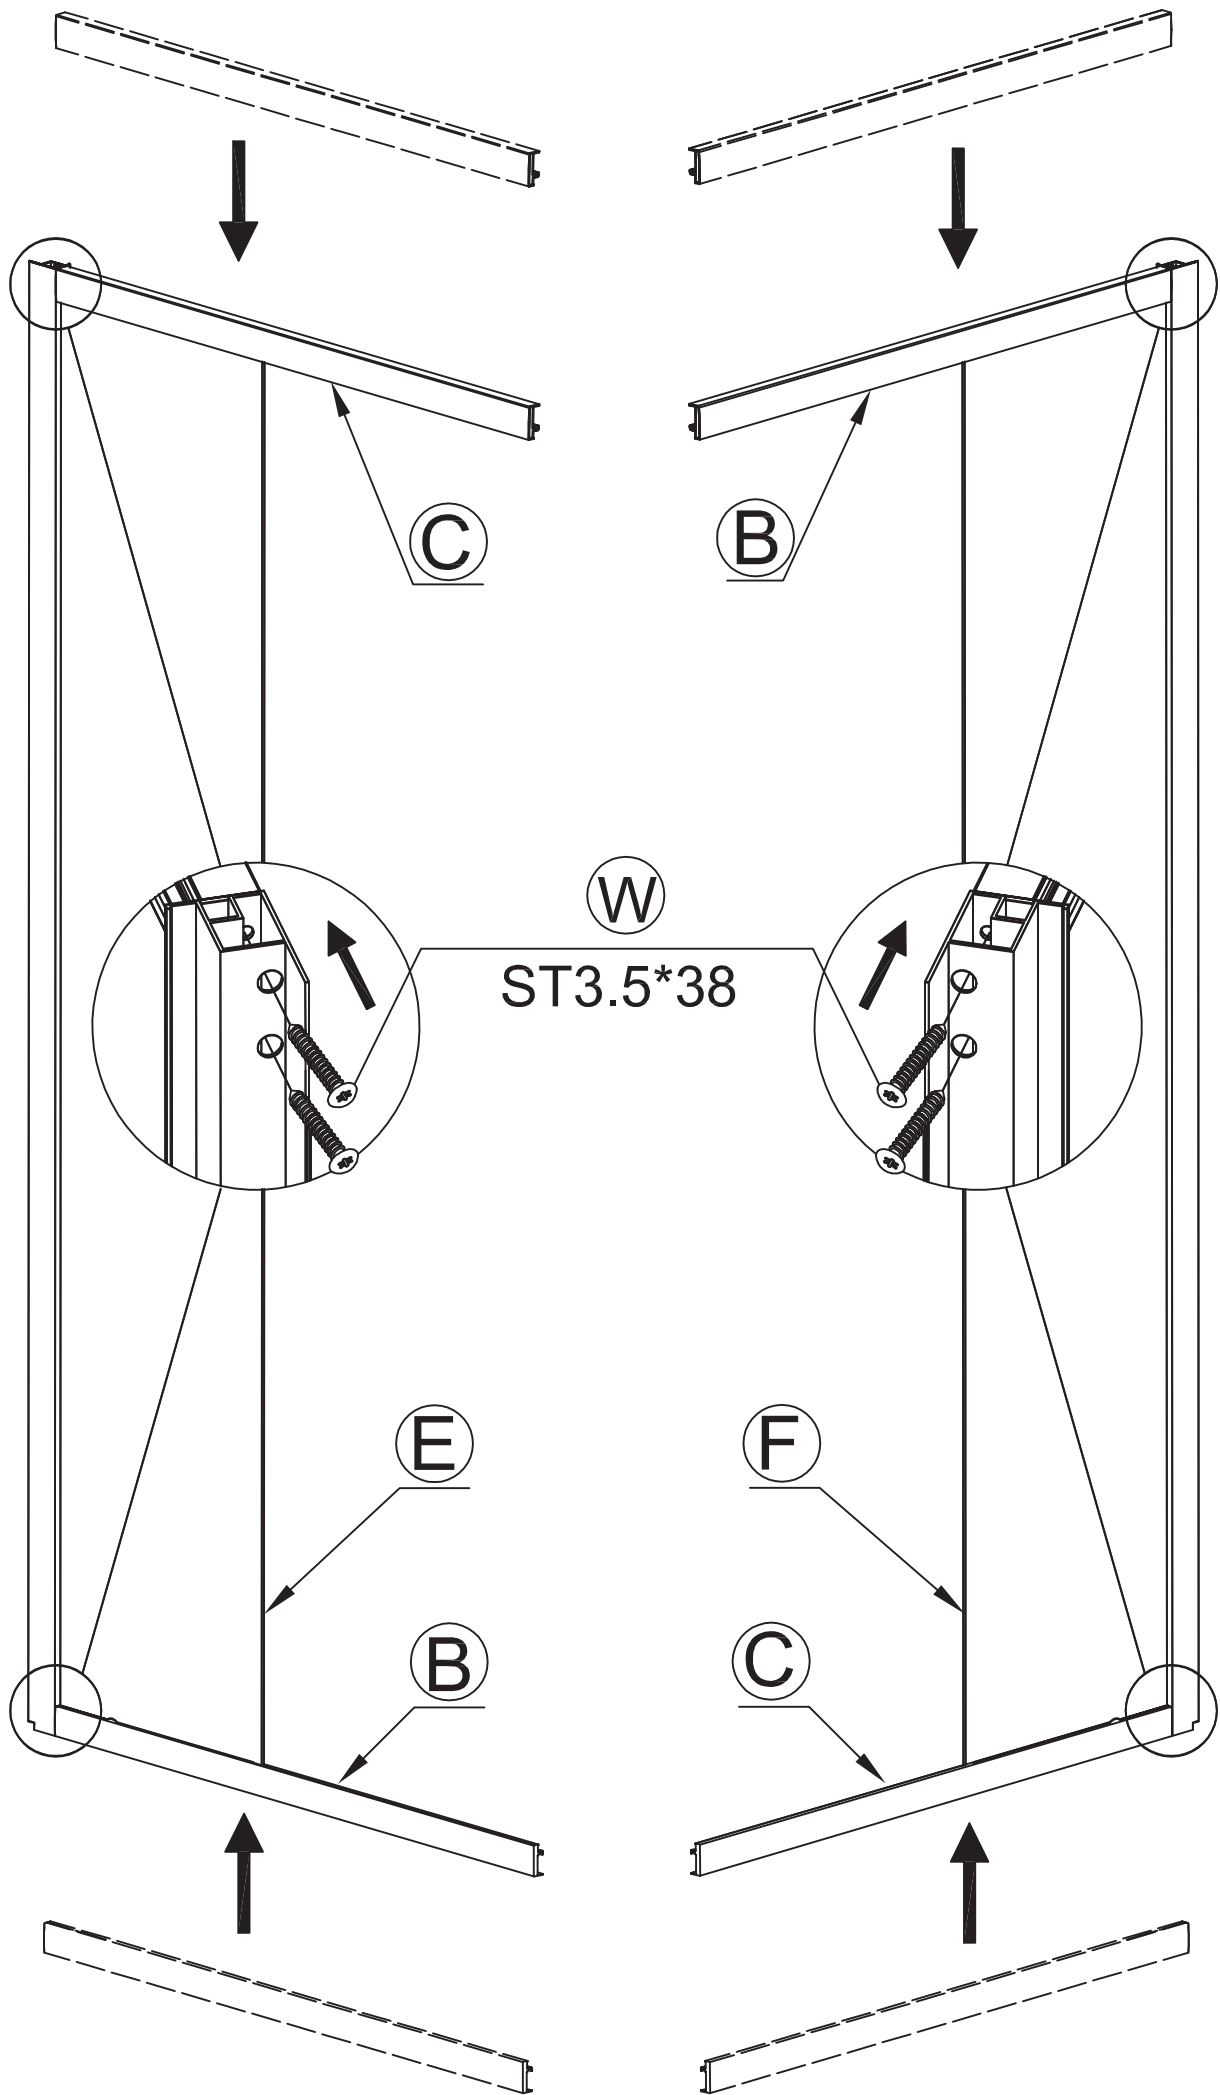

## Dusjkabinett

80x80x200

90x90x200

Firkant

duxa bad

U  
ST4.2\*8

---

duxa bad