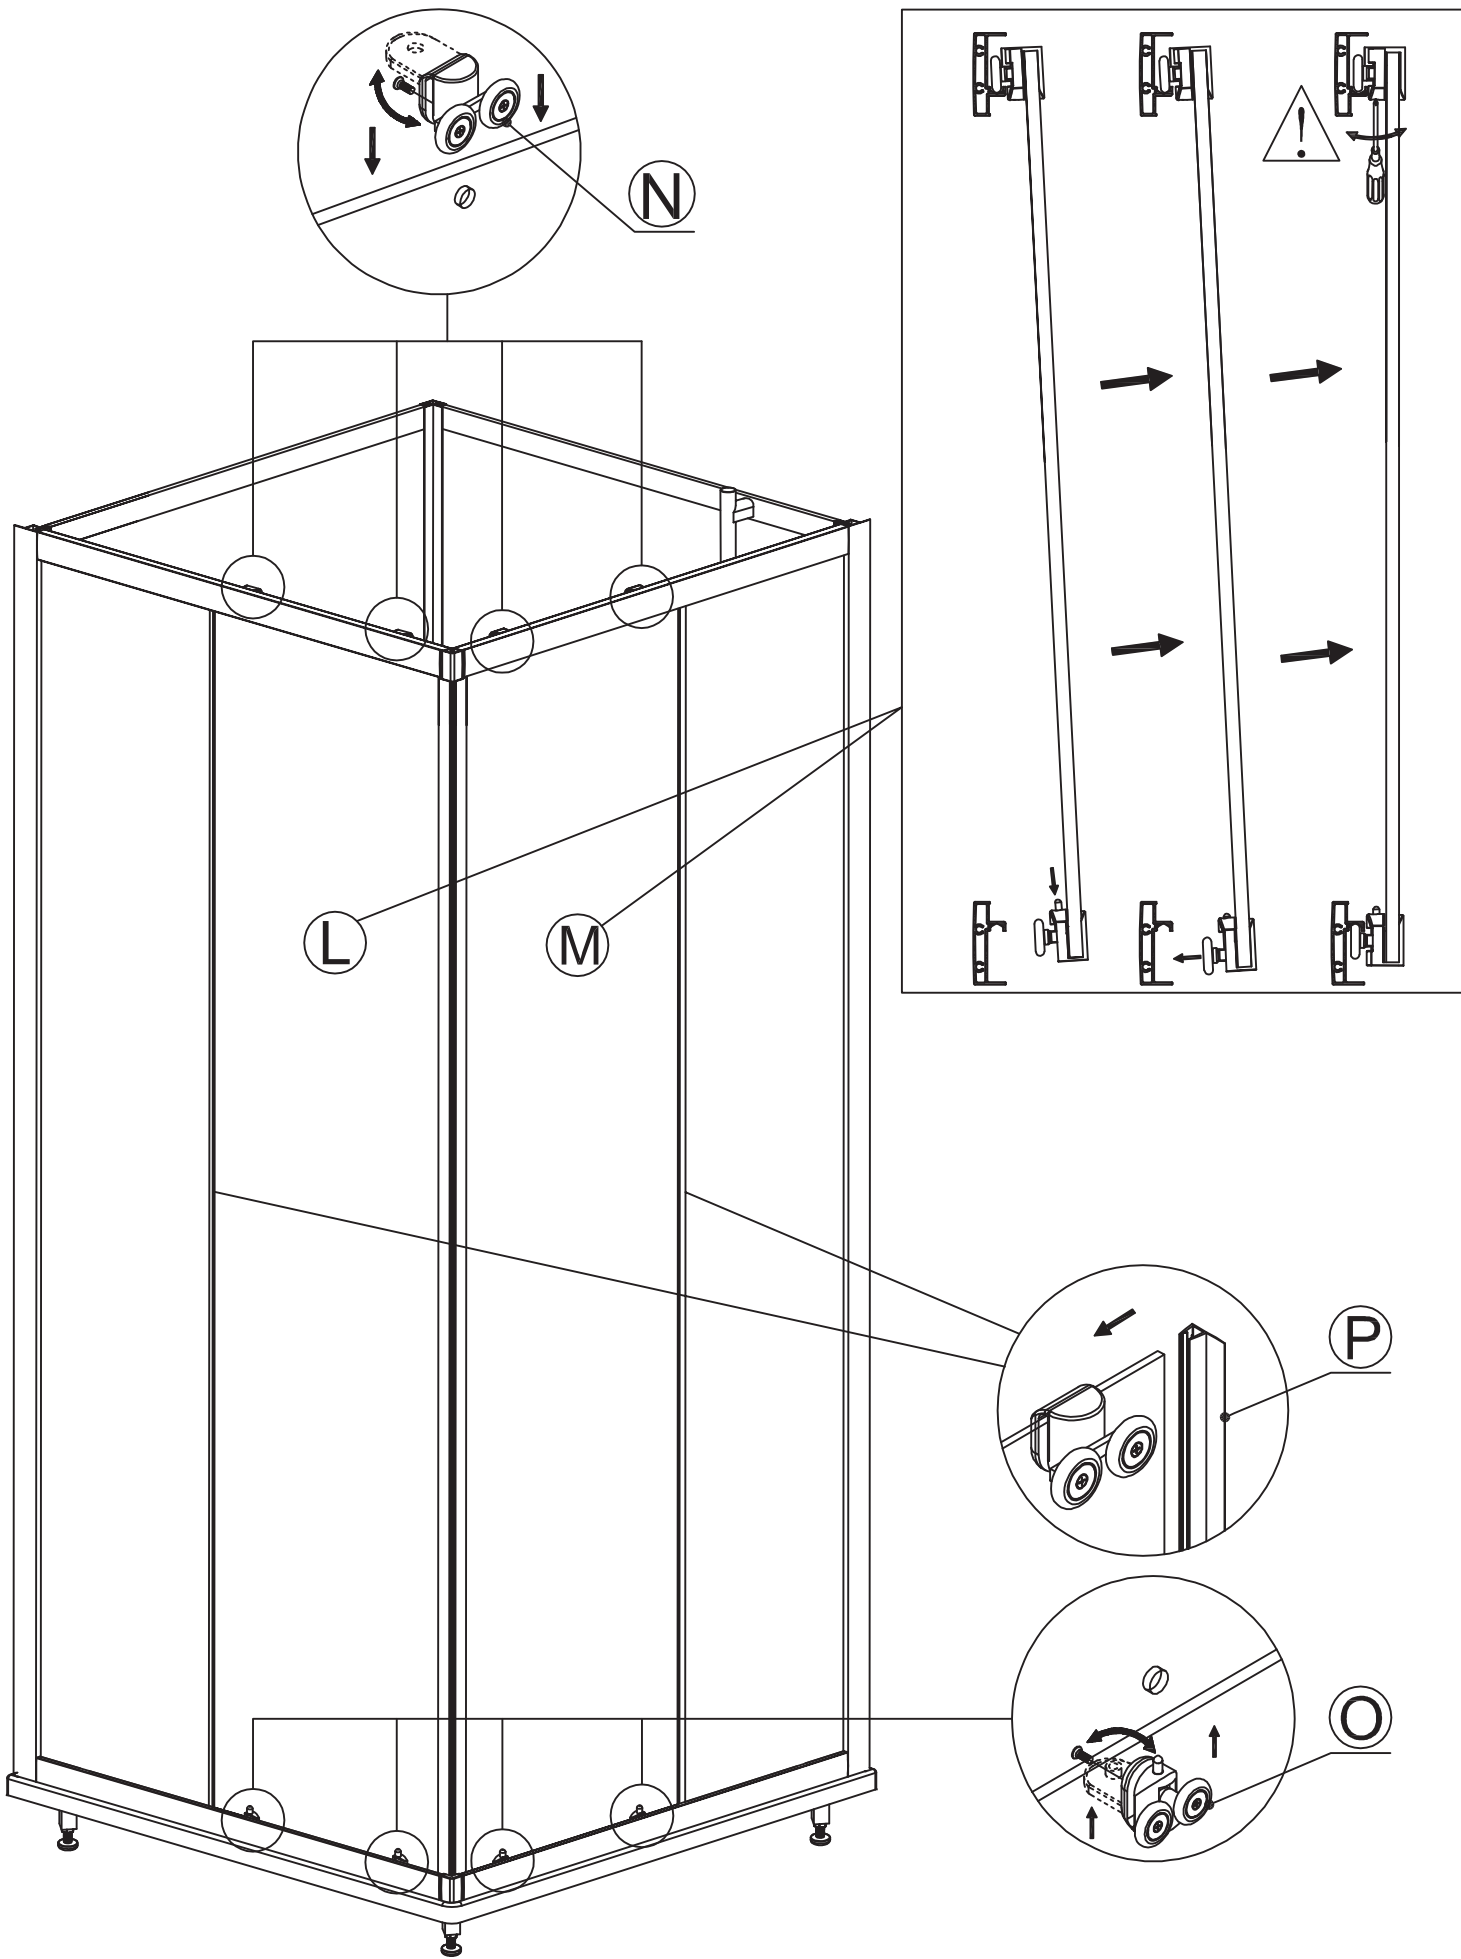

## Dusjkabinett

80x80x200

90x90x200

Firkant

duxa bad

U  
ST4.2\*8

---

duxa bad