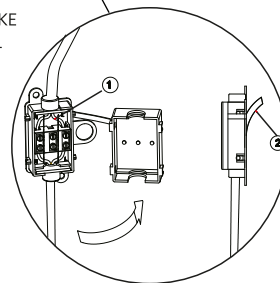

DK: DEN ELEKTRISKE
TILSLUTNING SKAL
UDFØRES AF
AUTORISERET
EL-INSTALLATØR

NO: TILKOBLING
TIL STRØMNETT
MÅ UTFØRES
AV GODKJENT
ELEKTRO-
INSTALLATØR