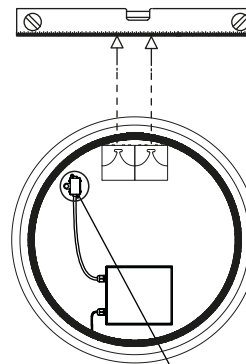

DK MONTERINGSVEJLEDNING

NO MONTERINGSVEILEDNING

duxa

IMA LED-LYSSPEJL/LYSSPEIL

34006008 | 34009008

TOUCH KNAP/KNAPP

DK TRYK EN GANG FOR VARMT LYS, TO FOR KOLDT.
HOLD KNAPPEN INDE FOR AT DÆMPE LYSET.

NO TRYKK EN GANG FOR VARMT LYS, TO FOR KALDT.
HOLD INNE KNAPPEN FOR Å DIMME LYSET

BAG-/BAKSIDE

FRA SIDEN

1

DK: DEN ELEKTRISKE
TILSLUTNING SKAL
UDFØRES AF
AUTORISERET
EL-INSTALLATØR

NO: TILKOBLING
TIL STRØMNETT
MÅ UTFØRES
AV GODKJENT
ELEKTRO-
INSTALLATØR

2

3

3A TRÆVÆG/ TREVEGG

MARKER HUL/HULL
MED BLYANT

FORBOR HUL/HULL

1

2 SILIKONE I HUL/
SILIKON I HULL

3 SKRU SKRUER I
SKRU INN SKRUER

x2

3B FLISEVÆG/ FLISVEGG

MARKER HUL/ HULL
MED BLYANT

FORBOR HUL/HULL

1

2 INDSÆT EGENE
RAWPLUGS/
SETT INN
EGNETE PLUGGER

3

4 SILIKONE I HUL/
SILIKON I HULL

5 SKRU SKRUER I/
SKRU INN
SKRUER

x2

x2

4