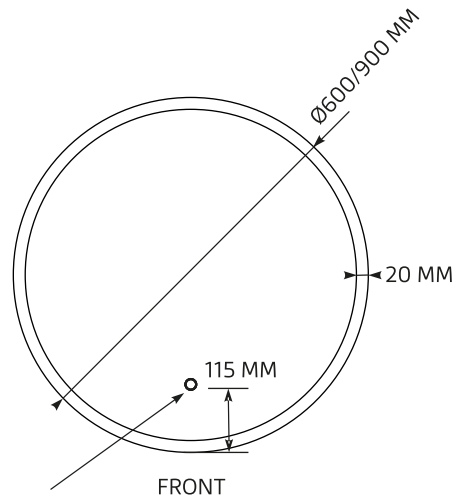

## IMA LED-LYSSPEJL/LYSSPEIL

34006008 | 34009008