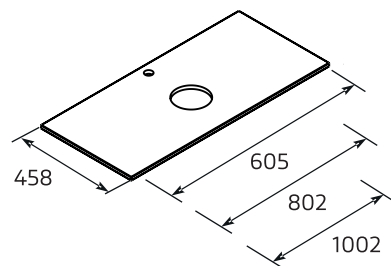

HELLE TOPPLATE FOR TOPPMONTERT SERVANT 60, 80 OG 100 CM.

53010050 53008060
53010060 53008020
53010020
53006080
53006050
53006060
53006020
53008080
53008050

1